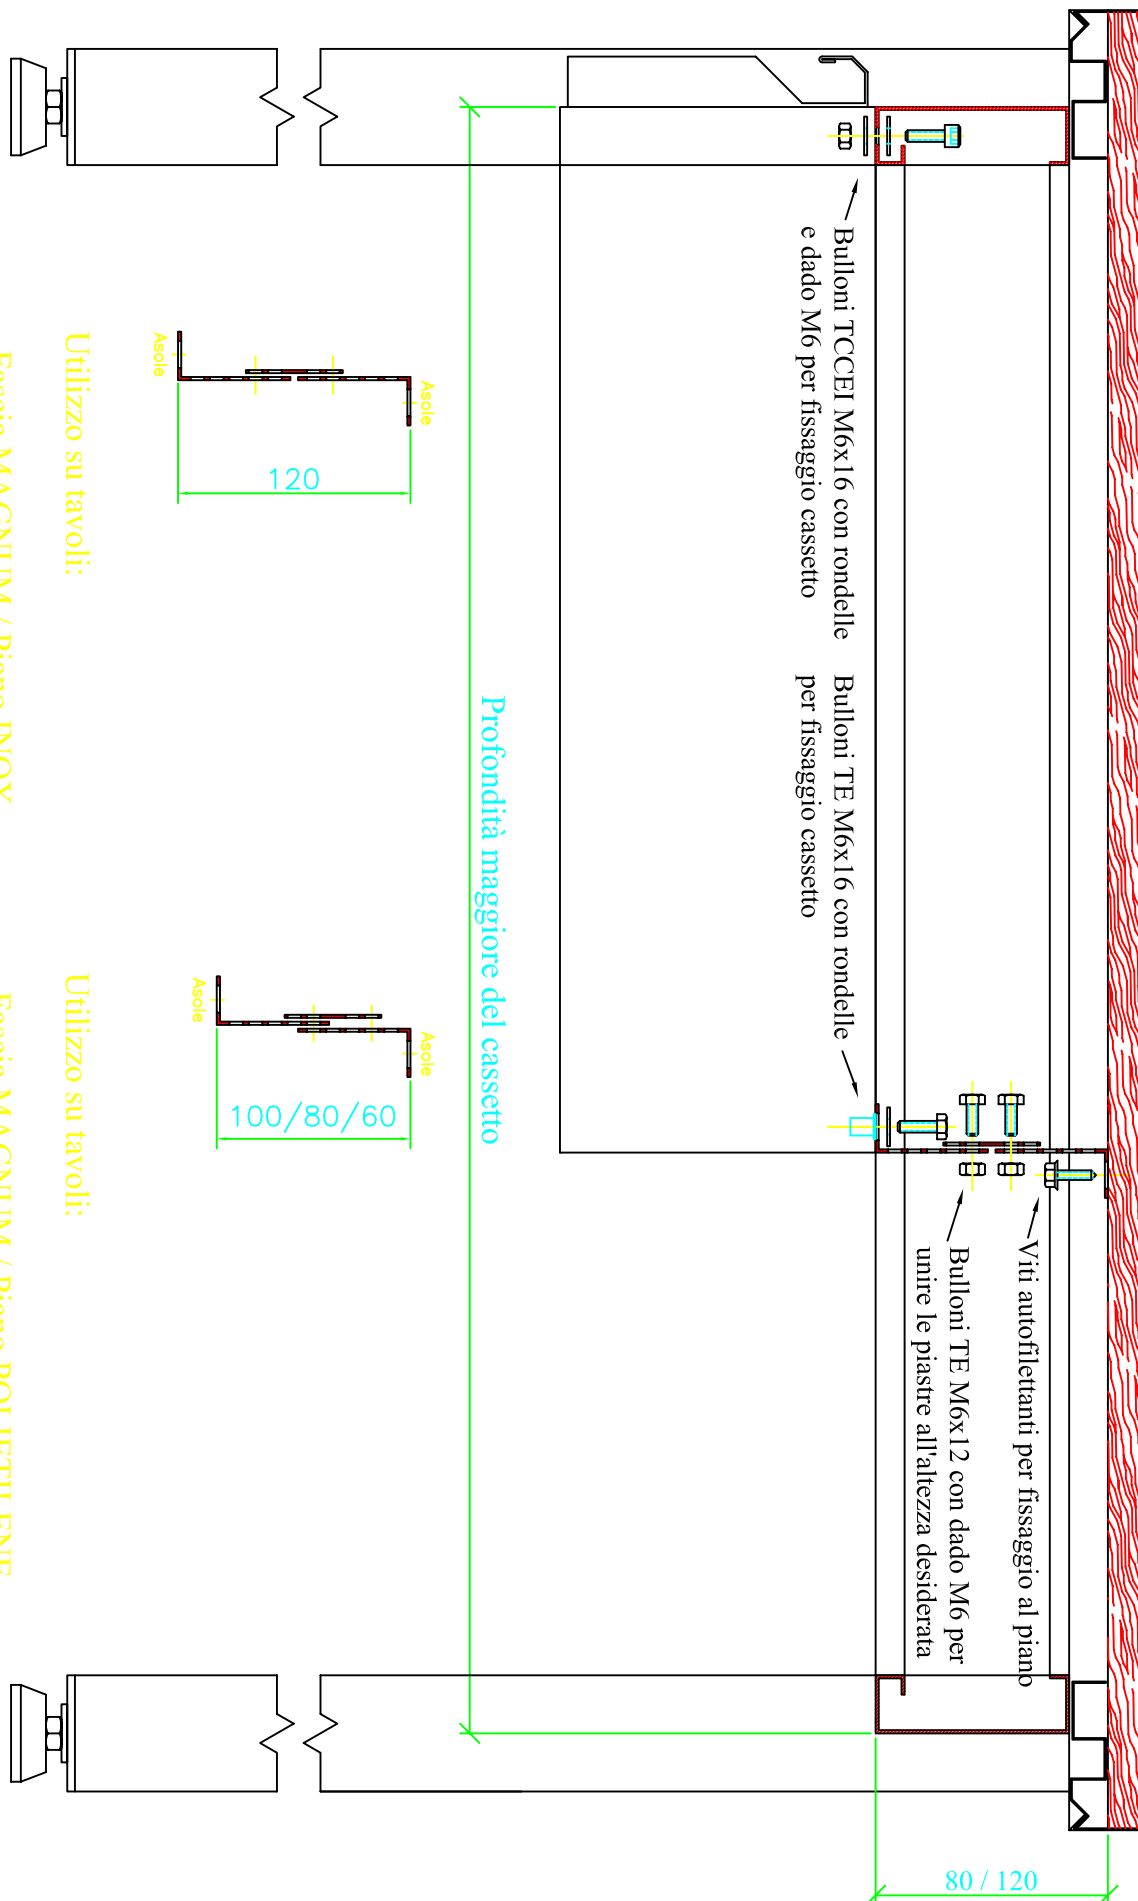

Data 21/03/2006

Nome file IC43CP1

Versione A 06-1

Cassettiera portapalline da inserimento

1) Applicare la cassettera mediante la viteria in dotazione facendo attenzione nel far corrispondere i fori della cassettera con quelli della fascia (come da schema)

Montaggio su tavoli di profondità maggiore

Utilizzo su tavoli:

- Fascia MAGNUM / Piano INOX

Utilizzo su tavoli:

- Fascia MAGNUM / Piano POLIETILENE

- Fascia MICRON / Piano INOX

- Fascia MICRON / Piano POLIETILENE

Date 15/04/2008

File name IC43CPI_EN

Version A06-1

Pizza dough ball holder chest of drawers to insert

1) Apply the chest of drawers using the screws supplied making attention to match the holes of the chest of drawers with the holes of the upper band (as drawing)

Date 15/04/2008

File name IC43CP1_EN

Version A04-1

Assembly on greater depth tables