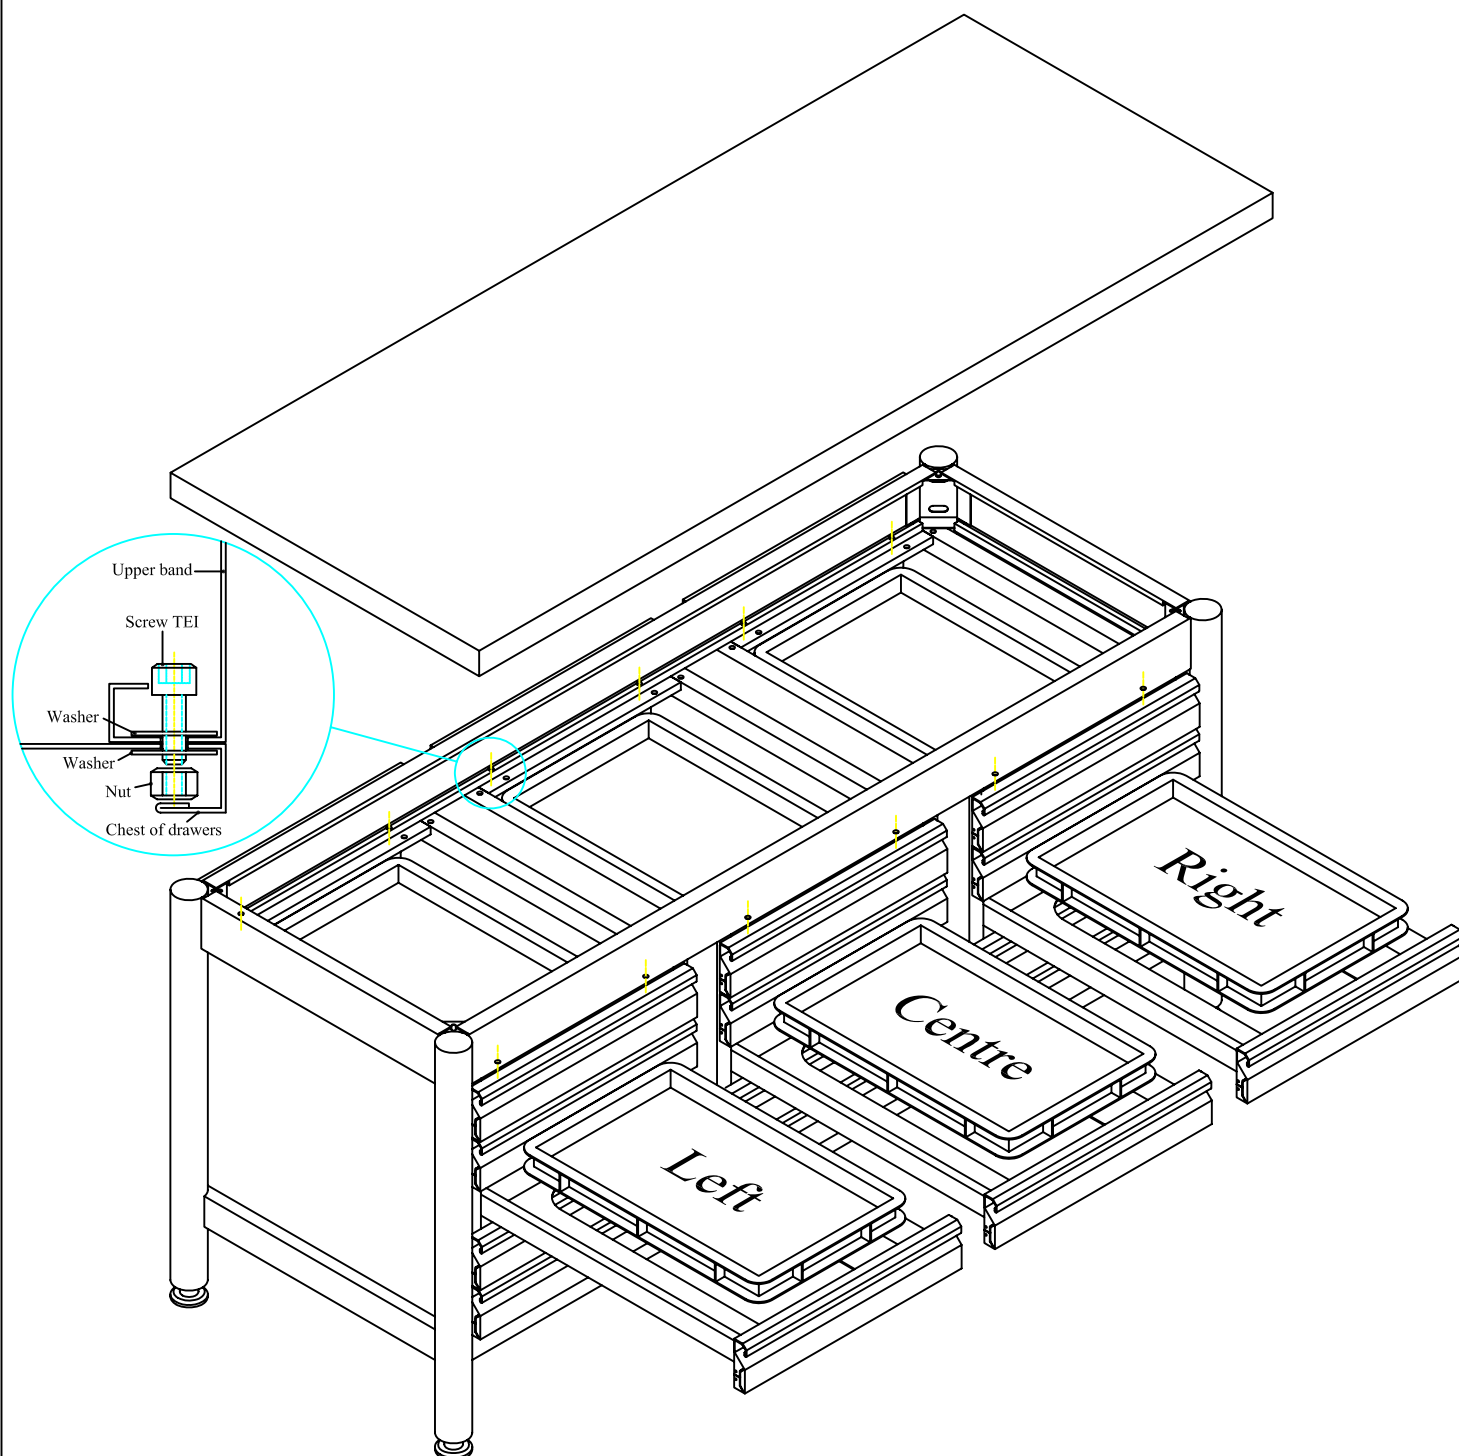

Data 21/03/2006

Nome file IC43CP1

Versione A 06-1

Cassettiera portapalline da inserimento

1) Applicare la cassettera mediante la viteria in dotazione facendo attenzione nel far corrispondere i fori della cassettera con quelli della fascia (come da schema)

Montaggio su tavoli di profondità maggiore

Utilizzo su tavoli:

- Fascia MAGNUM / Piano INOX

Utilizzo su tavoli:

- Fascia MAGNUM / Piano POLIETILENE

- Fascia MICRON / Piano INOX

- Fascia MICRON / Piano POLIETILENE

Date 15/04/2008

File name IC43CPI_EN

Version A06-1

Pizza dough ball holder chest of drawers to insert

1) Apply the chest of drawers using the screws supplied making attention to match the holes of the chest of drawers with the holes of the upper band (as drawing)

Date 15/04/2008

File name IC43CP1_EN

Version A04-1

Assembly on greater depth tables