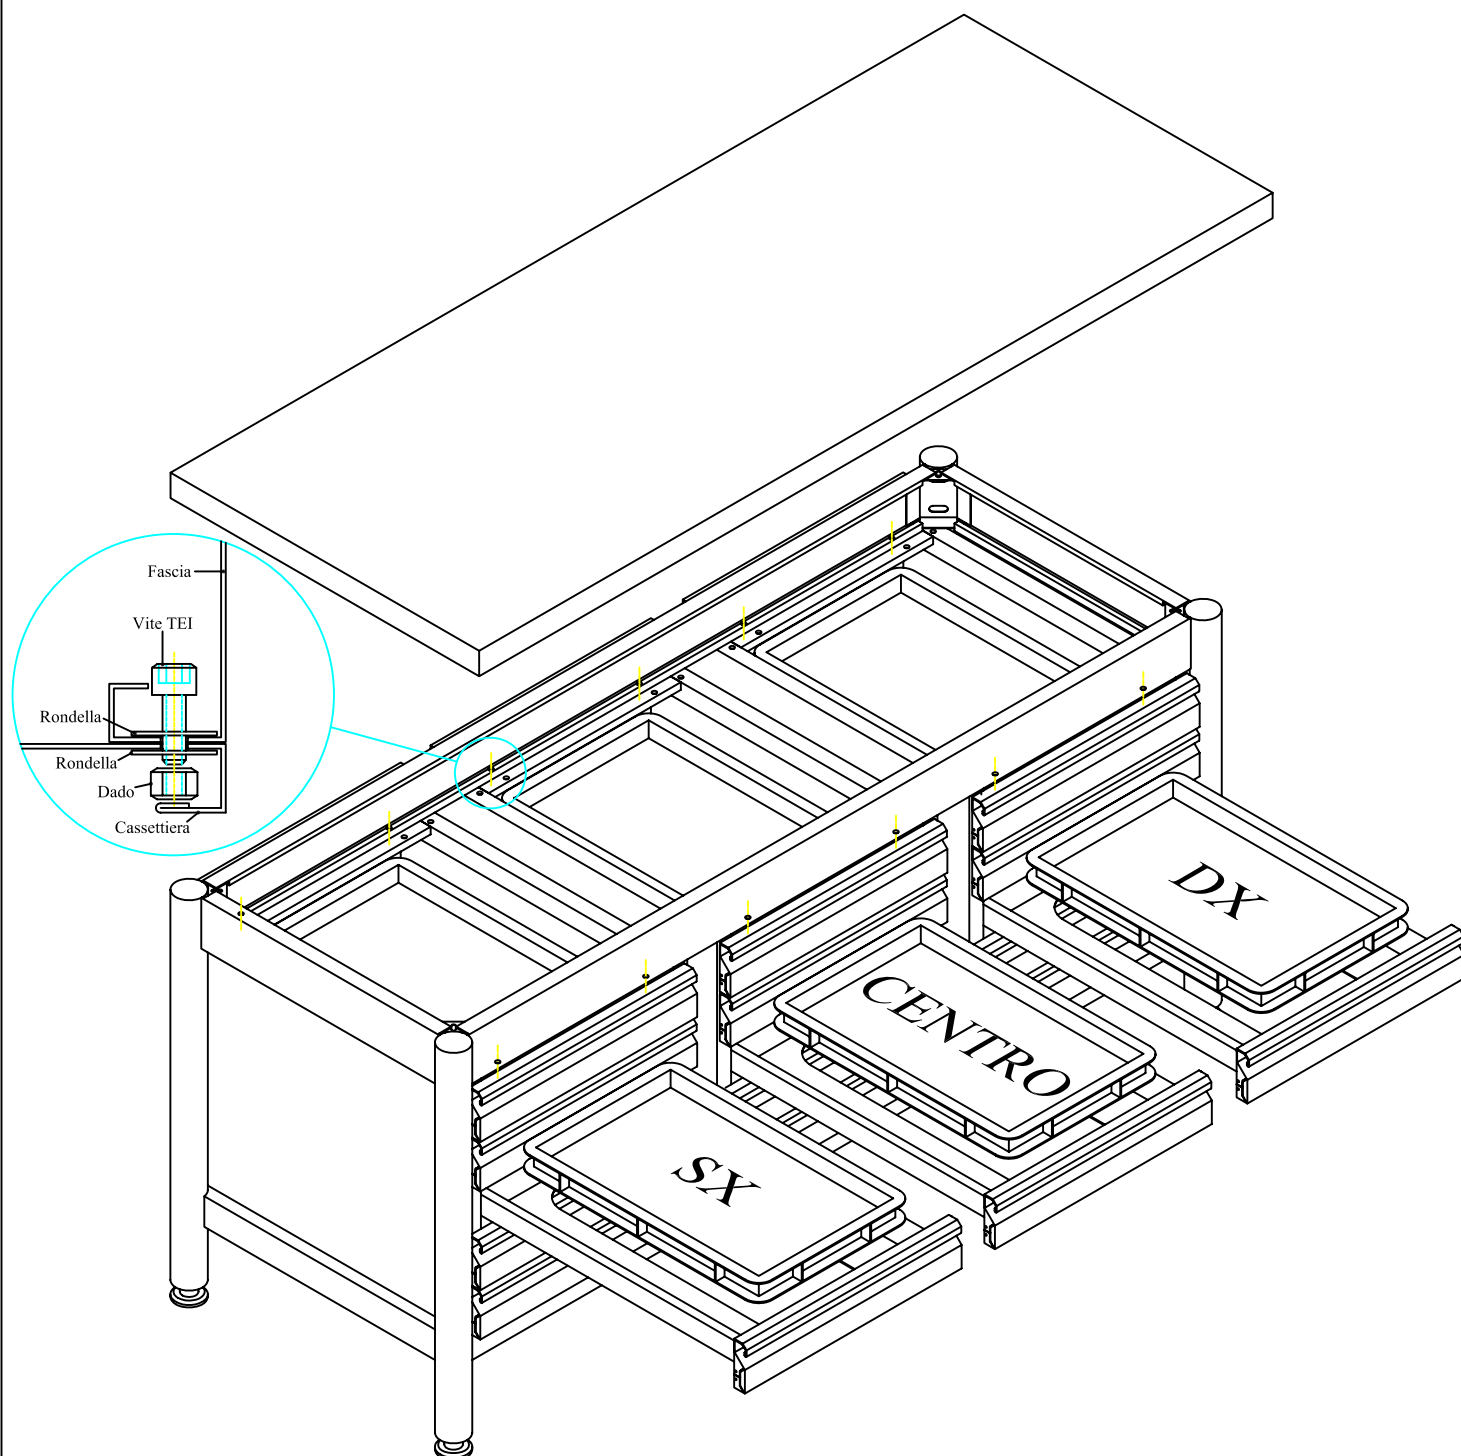

Data 21/03/2006

Nome file IC43CP1

Versione A 06-1

Cassettiera portapalline da inserimento

1) Applicare la cassettera mediante la viteria in dotazione facendo attenzione nel far corrispondere i fori della cassettera con quelli della fascia (come da schema)

Montaggio su tavoli di profondità maggiore

Utilizzo su tavoli:

- Fascia MAGNUM / Piano INOX

Utilizzo su tavoli:

- Fascia MAGNUM / Piano POLIETILENE

- Fascia MICRON / Piano INOX

- Fascia MICRON / Piano POLIETILENE

Date 15/04/2008

File name IC43CPI_EN

Version A06-1

Pizza dough ball holder chest of drawers to insert

1) Apply the chest of drawers using the screws supplied making attention to match the holes of the chest of drawers with the holes of the upper band (as drawing)

Date 15/04/2008

File name IC43CP1_EN

Version A04-1

Assembly on greater depth tables