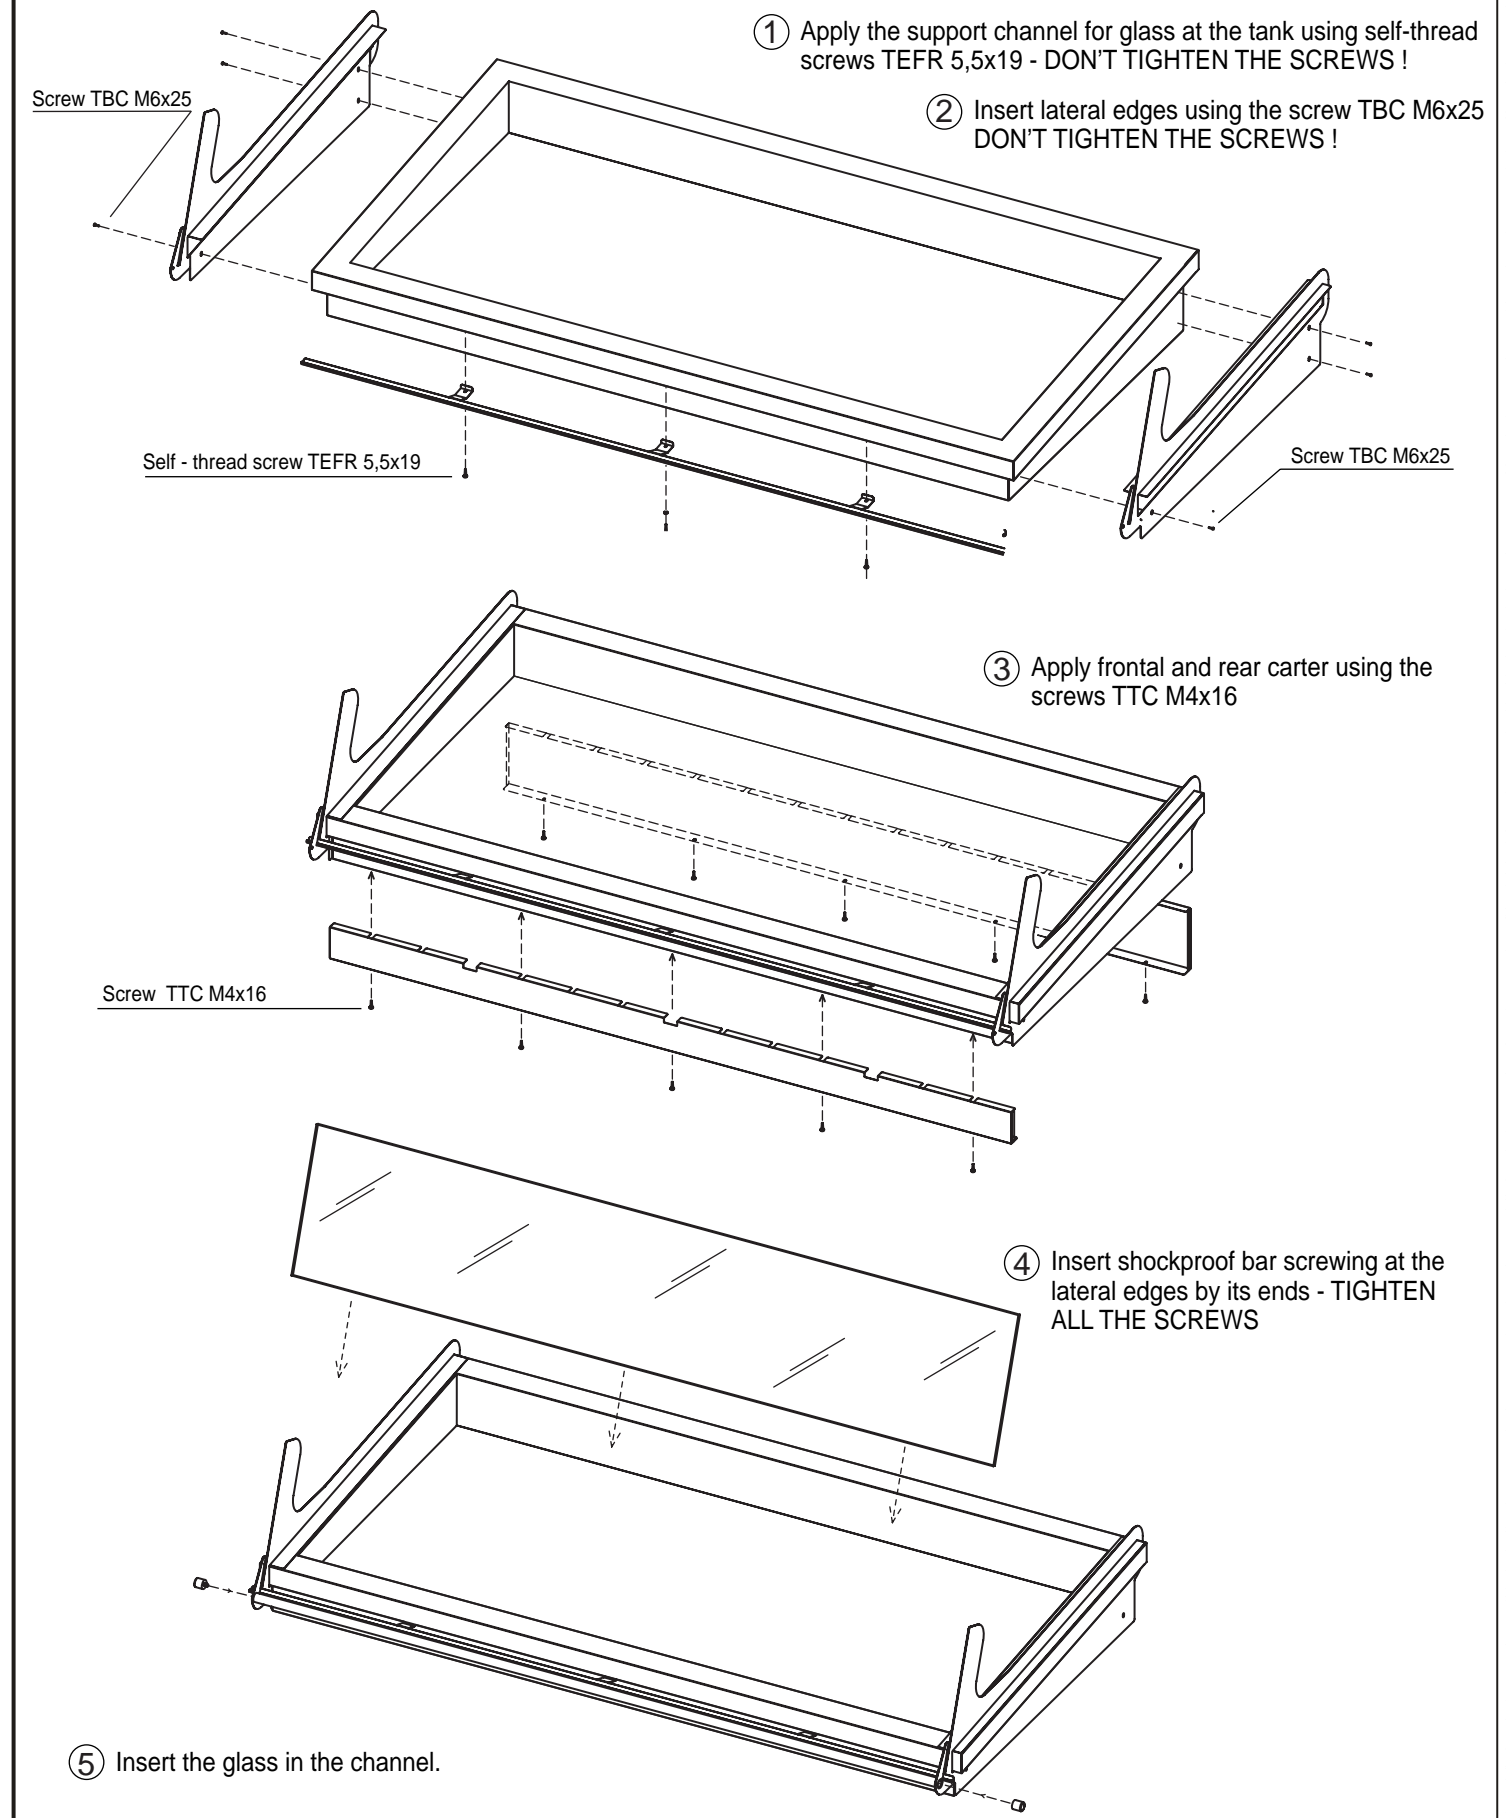

FISH COUNTER - STRAIGHT GLASS

Il contenuto di questo disegno è di proprietà della Bendoni Innox S.r.l. e proibita la duplicazione senza la dovuta autorizzazione da parte della Bendoni Innox S.r.l. - Proprietary and confidential information contained in this drawing is the sole property of Bendoni Innox S.r.l. any without the written permission of Bendoni Innox S.r.l. is prohibited.