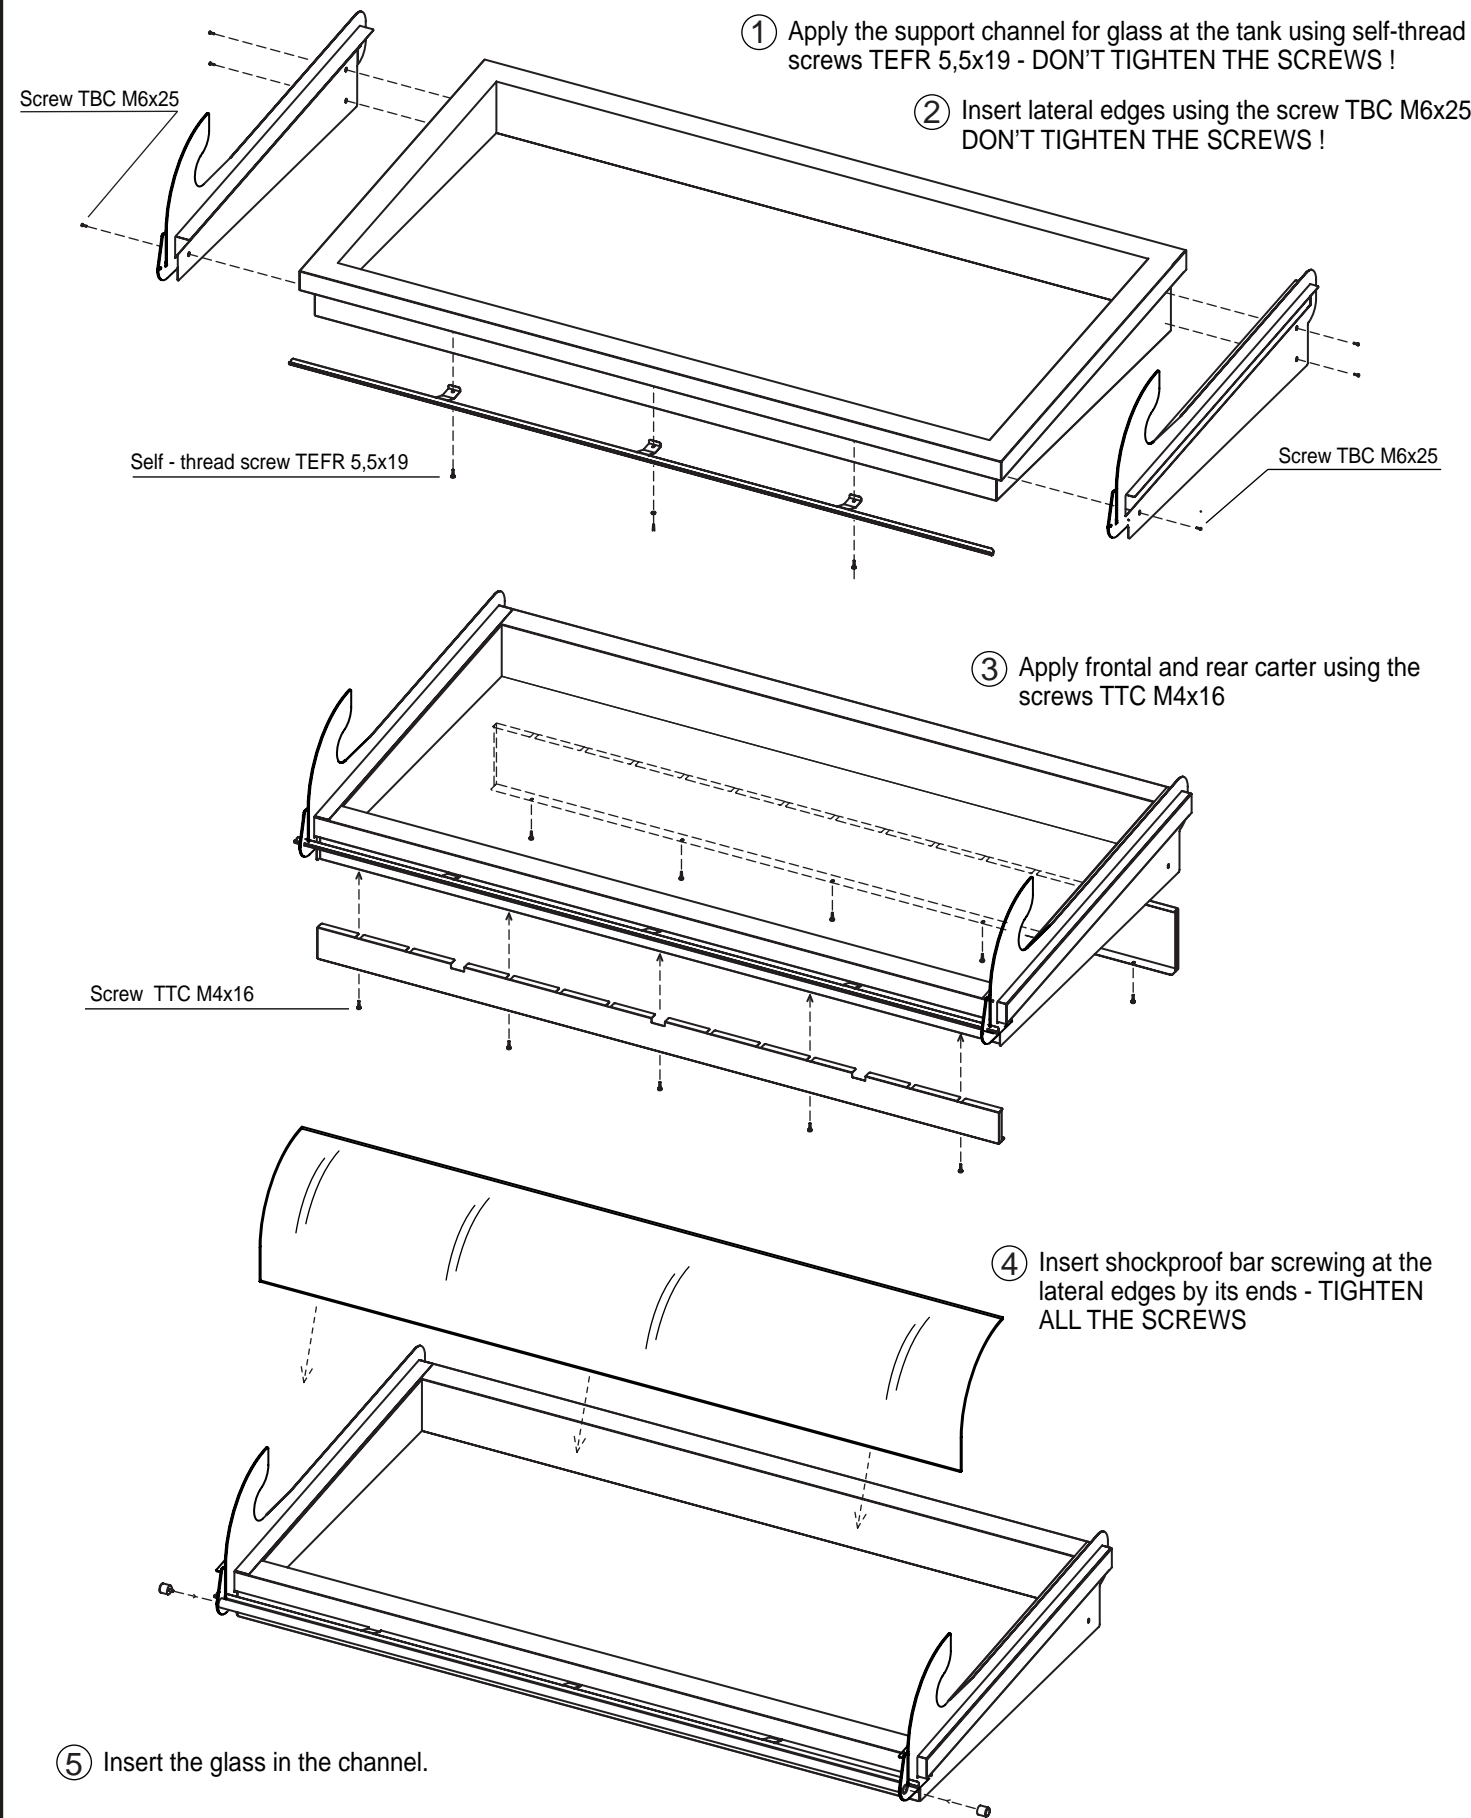

FISH COUNTER - CURVED GLASS

Il contenuto di questo disegno è di proprietà della Bendoni Innox S.r.l. e proibita la duplicazione senza la dovuta autorizzazione da parte della Bendoni Innox S.r.l. - Proprietary and confidential information contained in this drawing is the sole property of Bendoni Innox S.r.l. any without the written permission of Bendoni Innox S.r.l. is prohibited.