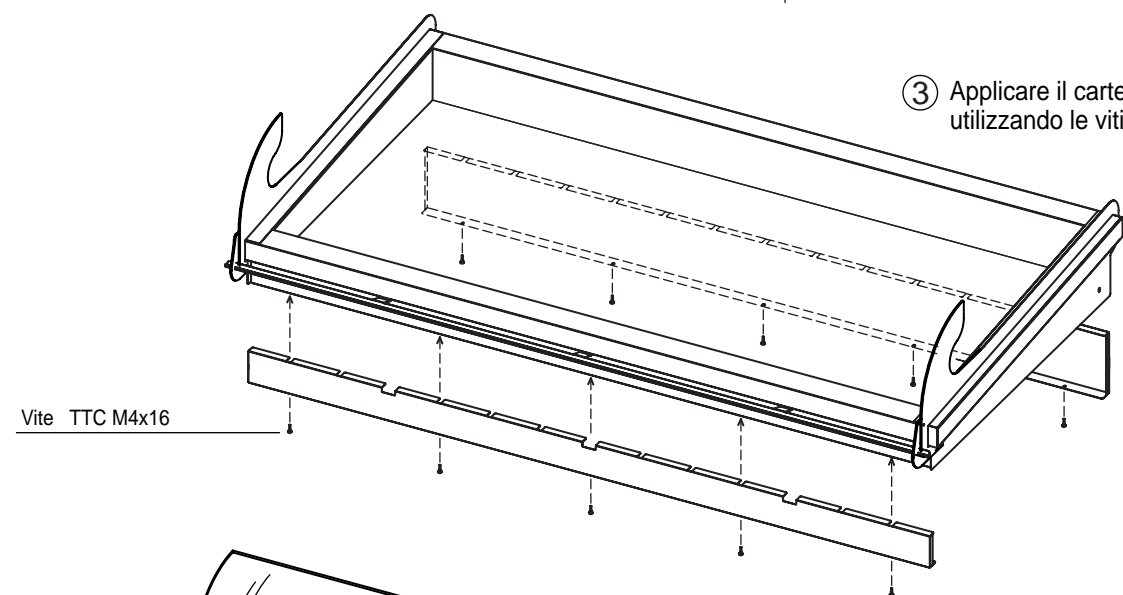

② Inserire le sponde laterali utilizzando le viti TBC M6x25 - NON SERRARE LE VITI !

③ Applicare il carter anteriore e posteriore utilizzando le viti TTC M4x16

④ Inserire la barra paracolpi serrandola alle sponde laterali tramite le proprie estremità - SERRARE TUTTE VITI