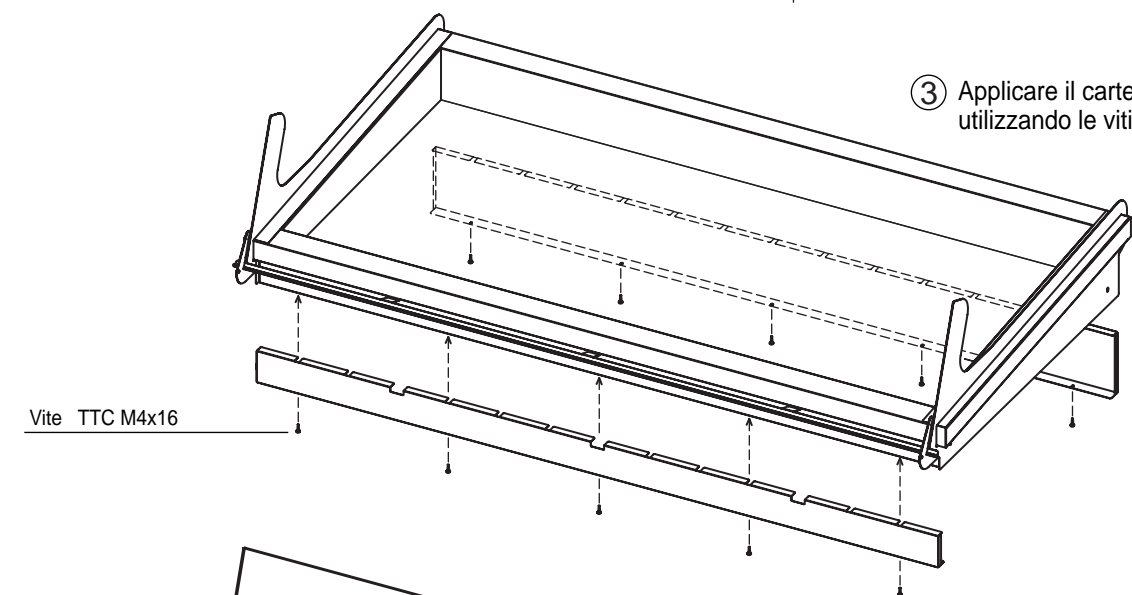

② Inserire le sponde laterali utilizzando le viti TBC M6x25 - NON SERRARE LE VITI !

③ Applicare il carter anteriore e posteriore utilizzando le viti TTC M4x16

④ Inserire la barra paracolpi serrandola alle sponde laterali tramite le proprie estremità - SERRARE TUTTE VITI

⑤ Alloggiare il vetro nel canalino.

BANCO PESCE - VETRO CURVO

Bendoniinox

BENDONI INOX S.r.l.
I-52010 Bibbiena (Arezzo) - Fraz. Soci - Via S.Marco, 9
Phone: +39.0575.560.231 - Fax: +39.0575.561.362
Mail: info@bendoni.it Web: www.bendoni.it

Emissione:
26/03/2008
Revisione:
0
Foglio 1 di 1

② Inserire le sponde laterali utilizzando le viti TBC M6x25 - NON SERRARE LE VITI !

③ Applicare il carter anteriore e posteriore utilizzando le viti TTC M4x16

④ Inserire la barra paracolpi serrandola alle sponde laterali tramite le proprie estremità - SERRARE TUTTE VITI

⑤ Alloggiare il vetro nel canalino.

BANCO PESCE - VETRO DIRITTO

Bendoniinox

BENDONI INOX S.r.l.
I-52010 Bibbiena (Arezzo) - Fraz. Soci - Via S.Marco, 9
Phone: +39.0575.560.231 - Fax: +39.0575.561.362
Mail: info@bendoni.it Web: www.bendoni.it

Emissione:
26/03/2008
Revisione:
0
Foglio 1 di 1