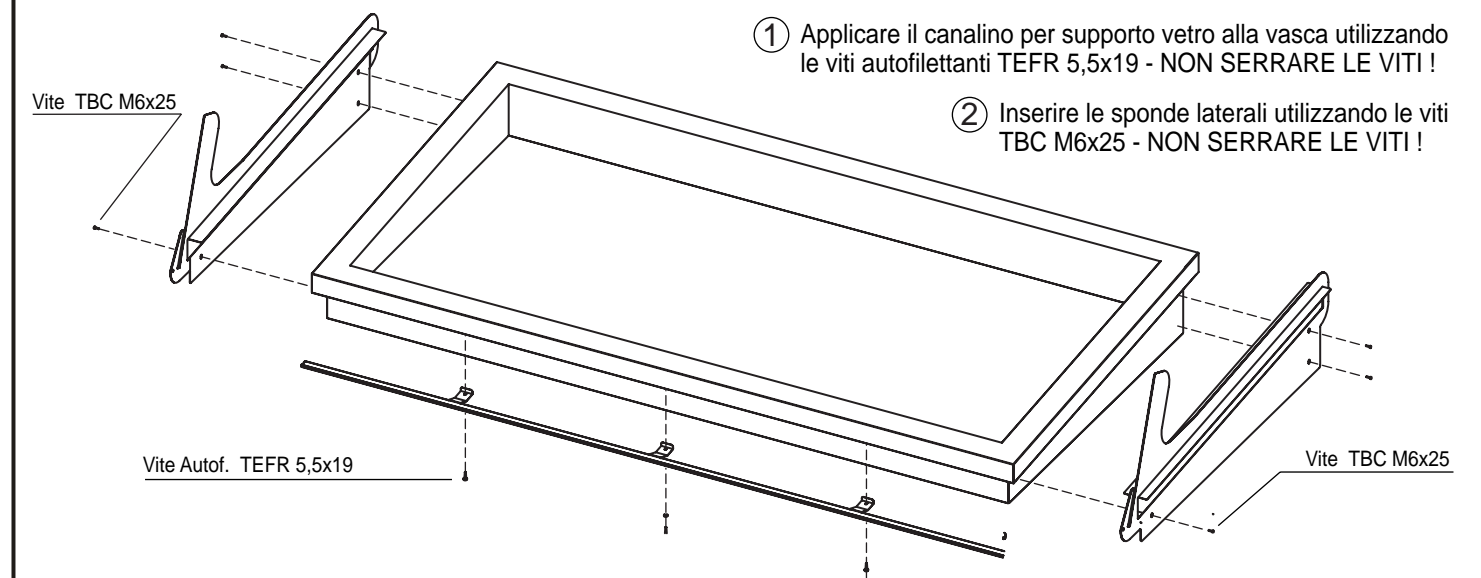

② Inserire le sponde laterali utilizzando le viti TBC M6x25 - NON SERRARE LE VITI !

③ Applicare il carter anteriore e posteriore utilizzando le viti TTC M4x16