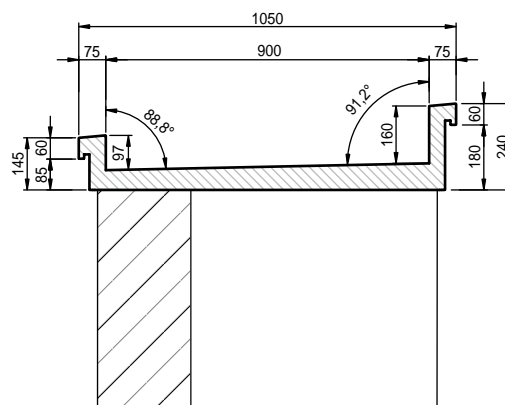

Vista laterale - BP 105 NV

Sez. A:A

Sez. B:B

CARATTERISTICHE TECNICHE	
Dimensioni d'ingombro (mm)	1050x1175x1093h
Suprficie esposizione (m <sup>2</sup> )	0,81

Vista in pianta

BANCO PESCE 690 - BP 105 NV

Vasca in acciaio inox AISI 316 scotch-brite con foro di scarico di mm 31 (3/4") fornita con isolamento ottenuto tramite schiumatura interna in poliuretano ad alta densità e completa di falso fondo forato asportabile in acciaio inox. La protezione sul lato pubblico è caratterizzata da un vetro temperato e da una barra antirullo in acciaio inox. Lateralmente la vasca è protetta da due spondine sagomate in acciaio inox AISI 316. La struttura è in acciaio inox AISI 304 scotch-brite ed è completamente pannellata con andamento curvilineo, predisposta per l'ancoraggio al pavimento, con gambe portanti ispezionabili per accedere ai punti di fissaggio ed al tubo di scarico della vasca, che rimane completamente nascosto alla vista.

Emissione:	19/01/2009
Revisione:	0
Foglio	1 di 1

Lateral view - BP 105 NV

Section A:A

Section B:B

TECHNICAL FEATURES	
Overall dimensions (mm)	1050x1175x1093h
Surface exposure (m <sup>2</sup> )	0,81

Plan view

FISH COUNTER 690 - BP 105 NV

Tank made of AISI 316 scotch-brite stainless steel with 31 mm drainage hole (3/4") supplied with internal high density polyurethane foam insulation complete with removable perforated false bottom made of stainless steel. The protection on the public side is characterized by tempered glass and by shockproof bar made of stainless steel. At the sides the tank is protected by two AISI 316 stainless steel shaped edges. The structure is made of AISI 304 scotch-brite stainless steel and is completely lined with curved panels, designed to be fixed to the floor, that can be opened to access the points of attachment and the tank drainage tube, which are completely hidden from view.