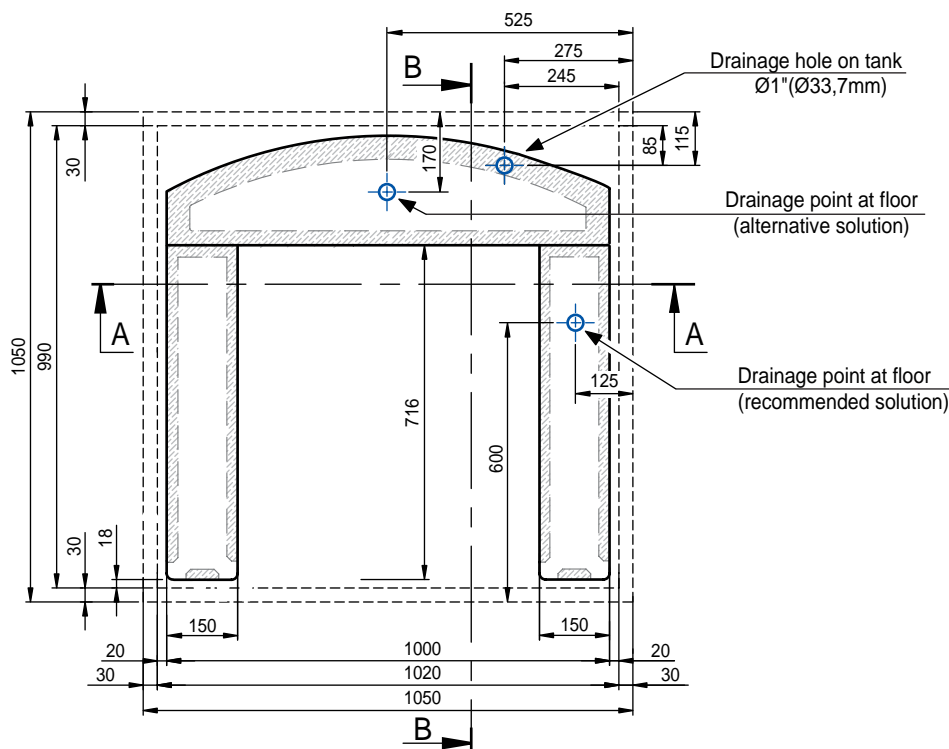

Vista laterale - BP 105 NV

Sez. A:A

Sez. B:B

CARATTERISTICHE TECNICHE	
Dimensioni d'ingombro (mm)	1050x1175x1093h
Suprficie esposizione (m <sup>2</sup> )	0,81

Vista in pianta

BANCO PESCE 690 - BP 105 NV

Vasca in acciaio inox AISI 316 scotch-brite con foro di scarico di mm 31 (3/4") fornita con isolamento ottenuto tramite schiumatura interna in poliuretano ad alta densità e completa di falso fondo forato asportabile in acciaio inox. La protezione sul lato pubblico è caratterizzata da un vetro temperato e da una barra antirullo in acciaio inox. Lateralmente la vasca è protetta da due spondine sagomate in acciaio inox AISI 316. La struttura è in acciaio inox AISI 304 scotch-brite ed è completamente pannellata con andamento curvilineo, predisposta per l'ancoraggio al pavimento, con gambe portanti ispezionabili per accedere ai punti di fissaggio ed al tubo di scarico della vasca, che rimane completamente nascosto alla vista.

Emissione:	19/01/2009
Revisione:	0
Foglio	1 di 1

Lateral view - BP 105 NV

Section A:A

Section B:B

TECHNICAL FEATURES	
Overall dimensions (mm)	1050x1175x1093h
Surface exposure (m <sup>2</sup> )	0,81

Plan view

FISH COUNTER 690 - BP 105 NV

Tank made of AISI 316 scotch-brite stainless steel with 31 mm drainage hole (3/4") supplied with internal high density polyurethane foam insulation complete with removable perforated false bottom made of stainless steel. The protection on the public side is characterized by tempered glass and by shockproof bar made of stainless steel. At the sides the tank is protected by two AISI 316 stainless steel shaped edges. The structure is made of AISI 304 scotch-brite stainless steel and is completely lined with curved panels, designed to be fixed to the floor, that can be opened to access the points of attachment and the tank drainage tube, which are completely hidden from view.