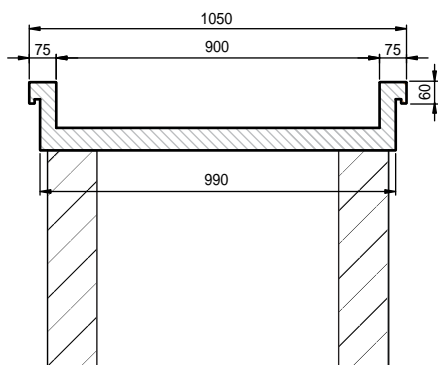

Vista laterale - BP 105 NV

Sez. A:A

Sez. B:B

CARATTERISTICHE TECNICHE	
Dimensioni d'ingombro (mm)	1050x1175x1093h
Suprficie esposizione (m <sup>2</sup> )	0,81

Vista in pianta

BANCO PESCE 690 - BP 105 NV

Vasca in acciaio inox AISI 316 scotch-brite con foro di scarico di mm 31 (3/4") fornita con isolamento ottenuto tramite schiumatura interna in poliuretano ad alta densità e completa di falso fondo forato asportabile in acciaio inox. La protezione sul lato pubblico è caratterizzata da un vetro temperato e da una barra antirullo in acciaio inox. Lateralmente la vasca è protetta da due spondine sagomate in acciaio inox AISI 316. La struttura è in acciaio inox AISI 304 scotch-brite ed è completamente pannellata con andamento curvilineo, predisposta per l'ancoraggio al pavimento, con gambe portanti ispezionabili per accedere ai punti di fissaggio ed al tubo di scarico della vasca, che rimane completamente nascosto alla vista.

Emissione:	19/01/2009
Revisione:	0
Foglio	1 di 1

Lateral view - BP 105 NV

Section A:A

Section B:B

TECHNICAL FEATURES	
Overall dimensions (mm)	1050x1175x1093h
Surface exposure (m <sup>2</sup> )	0,81

Plan view

FISH COUNTER 690 - BP 105 NV

Tank made of AISI 316 scotch-brite stainless steel with 31 mm drainage hole (3/4") supplied with internal high density polyurethane foam insulation complete with removable perforated false bottom made of stainless steel. The protection on the public side is characterized by tempered glass and by shockproof bar made of stainless steel. At the sides the tank is protected by two AISI 316 stainless steel shaped edges. The structure is made of AISI 304 scotch-brite stainless steel and is completely lined with curved panels, designed to be fixed to the floor, that can be opened to access the points of attachment and the tank drainage tube, which are completely hidden from view.