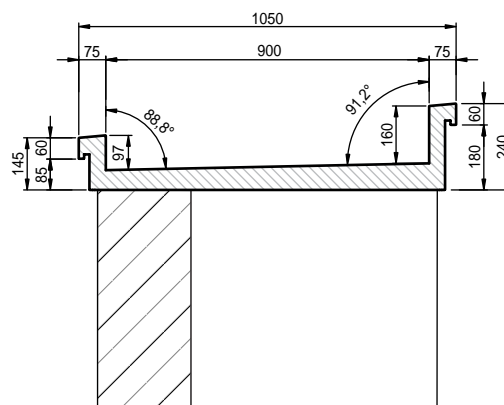

Vista laterale - BP 105 NV

Sez. A:A

Sez. B:B

CARATTERISTICHE TECNICHE	
Dimensioni d'ingombro (mm)	1050x1175x1093h
Suprficie esposizione (m <sup>2</sup> )	0,81

Vista in pianta

BANCO PESCE 690 - BP 105 NV

Vasca in acciaio inox AISI 316 scotch-brite con foro di scarico di mm 31 (3/4") fornita con isolamento ottenuto tramite schiumatura interna in poliuretano ad alta densità e completa di falso fondo forato asportabile in acciaio inox. La protezione sul lato pubblico è caratterizzata da un vetro temperato e da una barra antirullo in acciaio inox. Lateralmente la vasca è protetta da due spondine sagomate in acciaio inox AISI 316. La struttura è in acciaio inox AISI 304 scotch-brite ed è completamente pannellata con andamento curvilineo, predisposta per l'ancoraggio al pavimento, con gambe portanti ispezionabili per accedere ai punti di fissaggio ed al tubo di scarico della vasca, che rimane completamente nascosto alla vista.

Emissione:	19/01/2009
Revisione:	0
Foglio	1 di 1

Lateral view - BP 105 NV

Section A:A

Section B:B

TECHNICAL FEATURES	
Overall dimensions (mm)	1050x1175x1093h
Surface exposure (m <sup>2</sup> )	0,81

Plan view

FISH COUNTER 690 - BP 105 NV

Tank made of AISI 316 scotch-brite stainless steel with 31 mm drainage hole (3/4") supplied with internal high density polyurethane foam insulation complete with removable perforated false bottom made of stainless steel. The protection on the public side is characterized by tempered glass and by shockproof bar made of stainless steel. At the sides the tank is protected by two AISI 316 stainless steel shaped edges. The structure is made of AISI 304 scotch-brite stainless steel and is completely lined with curved panels, designed to be fixed to the floor, that can be opened to access the points of attachment and the tank drainage tube, which are completely hidden from view.