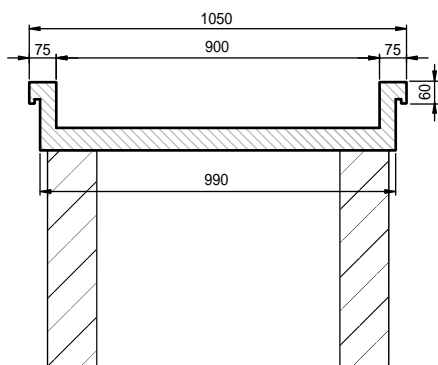

Vista laterale - BP 105 NV

Sez. A:A

Sez. B:B

CARATTERISTICHE TECNICHE	
Dimensioni d'ingombro (mm)	1050x1175x1093h
Suprficie esposizione (m <sup>2</sup> )	0,81

Vista in pianta

BANCO PESCE 690 - BP 105 NV

Vasca in acciaio inox AISI 316 scotch-brite con foro di scarico di mm 31 (3/4") fornita con isolamento ottenuto tramite schiumatura interna in poliuretano ad alta densità e completa di falso fondo forato asportabile in acciaio inox. La protezione sul lato pubblico è caratterizzata da un vetro temperato e da una barra antirullo in acciaio inox. Lateralmente la vasca è protetta da due spondine sagomate in acciaio inox AISI 316. La struttura è in acciaio inox AISI 304 scotch-brite ed è completamente pannellata con andamento curvilineo, predisposta per l'ancoraggio al pavimento, con gambe portanti ispezionabili per accedere ai punti di fissaggio ed al tubo di scarico della vasca, che rimane completamente nascosto alla vista.

Emissione:	19/01/2009
Revisione:	0
Foglio	1 di 1

Lateral view - BP 105 NV

Section A:A

Section B:B

TECHNICAL FEATURES	
Overall dimensions (mm)	1050x1175x1093h
Surface exposure (m <sup>2</sup> )	0,81

Plan view

FISH COUNTER 690 - BP 105 NV

Tank made of AISI 316 scotch-brite stainless steel with 31 mm drainage hole (3/4") supplied with internal high density polyurethane foam insulation complete with removable perforated false bottom made of stainless steel. The protection on the public side is characterized by tempered glass and by shockproof bar made of stainless steel. At the sides the tank is protected by two AISI 316 stainless steel shaped edges. The structure is made of AISI 304 scotch-brite stainless steel and is completely lined with curved panels, designed to be fixed to the floor, that can be opened to access the points of attachment and the tank drainage tube, which are completely hidden from view.