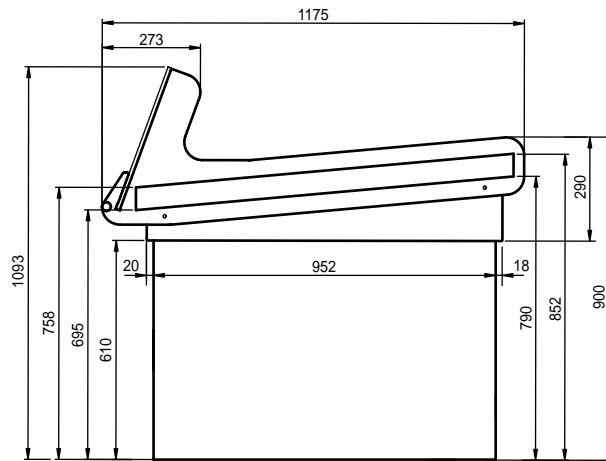

Vista laterale - BP 105 NV

Sez. A:A

Sez. B:B

CARATTERISTICHE TECNICHE	
Dimensioni d'ingombro (mm)	1050x1175x1093h
Suprficie esposizione (m <sup>2</sup> )	0,81

Vista in pianta

BANCO PESCE 690 - BP 105 NV

Vasca in acciaio inox AISI 316 scotch-brite con foro di scarico di mm 31 (3/4") fornita con isolamento ottenuto tramite schiumatura interna in poliuretano ad alta densità e completa di falso fondo forato asportabile in acciaio inox. La protezione sul lato pubblico è caratterizzata da un vetro temperato e da una barra antirullo in acciaio inox. Lateralmente la vasca è protetta da due spondine sagomate in acciaio inox AISI 316. La struttura è in acciaio inox AISI 304 scotch-brite ed è completamente pannellata con andamento curvilineo, predisposta per l'ancoraggio al pavimento, con gambe portanti ispezionabili per accedere ai punti di fissaggio ed al tubo di scarico della vasca, che rimane completamente nascosto alla vista.

Emissione:	19/01/2009
Revisione:	0
Foglio	1 di 1

Lateral view - BP 105 NV

Section A:A

Section B:B

TECHNICAL FEATURES	
Overall dimensions (mm)	1050x1175x1093h
Surface exposure (m <sup>2</sup> )	0,81

Plan view

FISH COUNTER 690 - BP 105 NV

Tank made of AISI 316 scotch-brite stainless steel with 31 mm drainage hole (3/4") supplied with internal high density polyurethane foam insulation complete with removable perforated false bottom made of stainless steel. The protection on the public side is characterized by tempered glass and by shockproof bar made of stainless steel. At the sides the tank is protected by two AISI 316 stainless steel shaped edges. The structure is made of AISI 304 scotch-brite stainless steel and is completely lined with curved panels, designed to be fixed to the floor, that can be opened to access the points of attachment and the tank drainage tube, which are completely hidden from view.