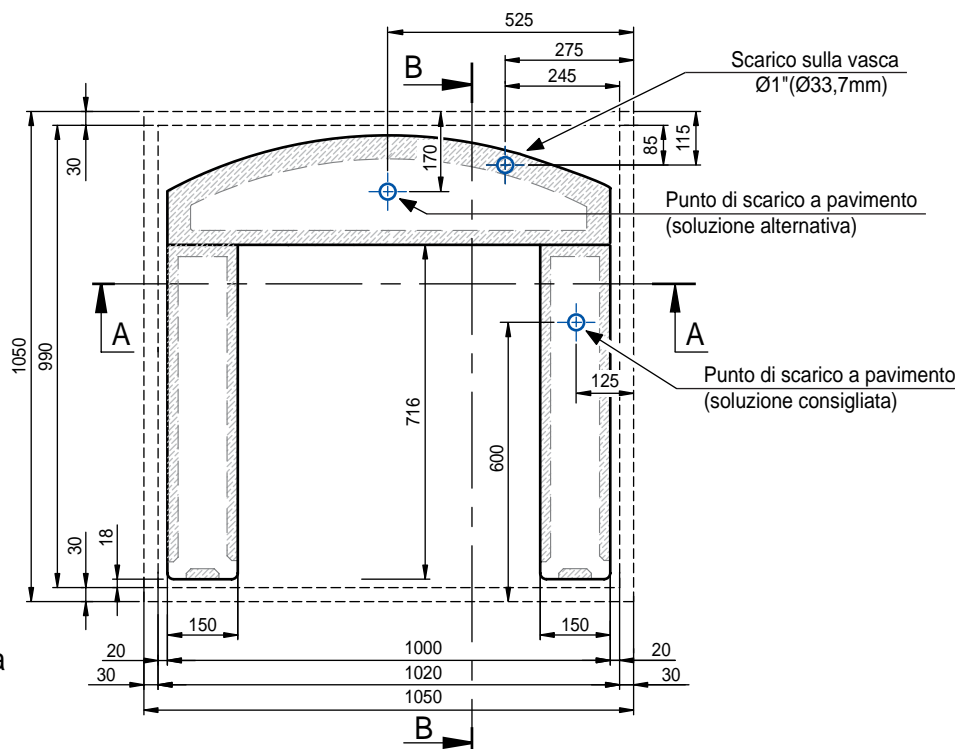

Vista laterale - BP 105 NV

Sez. A:A

Sez. B:B

CARATTERISTICHE TECNICHE	
Dimensioni d'ingombro (mm)	1050x1175x1093h
Suprficie esposizione (m <sup>2</sup> )	0,81

Vista in pianta

BANCO PESCE 690 - BP 105 NV

Vasca in acciaio inox AISI 316 scotch-brite con foro di scarico di mm 31 (3/4") fornita con isolamento ottenuto tramite schiumatura interna in poliuretano ad alta densità e completa di falso fondo forato asportabile in acciaio inox. La protezione sul lato pubblico è caratterizzata da un vetro temperato e da una barra antirullo in acciaio inox. Lateralmente la vasca è protetta da due spondine sagomate in acciaio inox AISI 316. La struttura è in acciaio inox AISI 304 scotch-brite ed è completamente pannellata con andamento curvilineo, predisposta per l'ancoraggio al pavimento, con gambe portanti ispezionabili per accedere ai punti di fissaggio ed al tubo di scarico della vasca, che rimane completamente nascosto alla vista.

Emissione:	19/01/2009
Revisione:	0
Foglio	1 di 1

Lateral view - BP 105 NV

Section A:A

Section B:B

TECHNICAL FEATURES	
Overall dimensions (mm)	1050x1175x1093h
Surface exposure (m <sup>2</sup> )	0,81

Plan view

FISH COUNTER 690 - BP 105 NV

Tank made of AISI 316 scotch-brite stainless steel with 31 mm drainage hole (3/4") supplied with internal high density polyurethane foam insulation complete with removable perforated false bottom made of stainless steel. The protection on the public side is characterized by tempered glass and by shockproof bar made of stainless steel. At the sides the tank is protected by two AISI 316 stainless steel shaped edges. The structure is made of AISI 304 scotch-brite stainless steel and is completely lined with curved panels, designed to be fixed to the floor, that can be opened to access the points of attachment and the tank drainage tube, which are completely hidden from view.