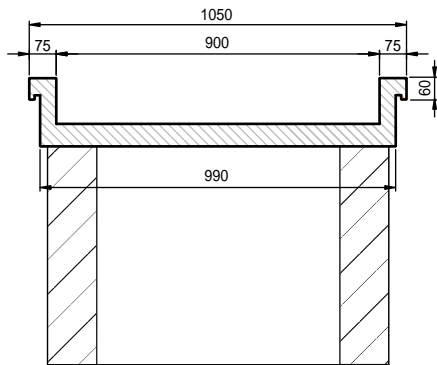

Vista laterale - BP 105 NV

Sez. A:A

Sez. B:B

CARATTERISTICHE TECNICHE	
Dimensioni d'ingombro (mm)	1050x1175x1093h
Suprficie esposizione (m <sup>2</sup> )	0,81

Vista in pianta

BANCO PESCE 690 - BP 105 NV

Vasca in acciaio inox AISI 316 scotch-brite con foro di scarico di mm 31 (3/4") fornita con isolamento ottenuto tramite schiumatura interna in poliuretano ad alta densità e completa di falso fondo forato asportabile in acciaio inox. La protezione sul lato pubblico è caratterizzata da un vetro temperato e da una barra antiturto in acciaio inox. Lateralmente la vasca è protetta da due spondine sagomate in acciaio inox AISI 316. La struttura è in acciaio inox AISI 304 scotch-brite ed è completamente pannellata con andamento curvilineo, predisposta per l'ancoraggio al pavimento, con gambe portanti ispezionabili per accedere ai punti di fissaggio ed al tubo di scarico della vasca, che rimane completamente nascosto alla vista.

Emissione:	19/01/2009
Revisione:	0
Foglio	1 di 1

Lateral view - BP 105 NV

Section A:A

Section B:B

TECHNICAL FEATURES	
Overall dimensions (mm)	1050x1175x1093h
Surface exposure (m <sup>2</sup> )	0,81

Plan view

FISH COUNTER 690 - BP 105 NV

Tank made of AISI 316 scotch-brite stainless steel with 31 mm drainage hole (3/4") supplied with internal high density polyurethane foam insulation complete with removable perforated false bottom made of stainless steel. The protection on the public side is characterized by tempered glass and by shockproof bar made of stainless steel. At the sides the tank is protected by two AISI 316 stainless steel shaped edges. The structure is made of AISI 304 scotch-brite stainless steel and is completely lined with curved panels, designed to be fixed to the floor, that can be opened to access the points of attachment and the tank drainage tube, which are completely hidden from view.