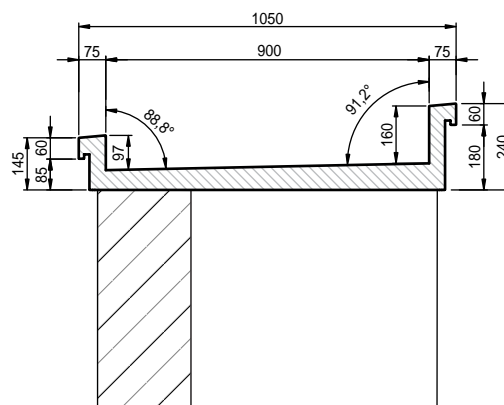

Vista laterale - BP 105 NV

Sez. A:A

Sez. B:B

CARATTERISTICHE TECNICHE	
Dimensioni d'ingombro (mm)	1050x1175x1093h
Suprficie esposizione (m <sup>2</sup> )	0,81

Vista in pianta

BANCO PESCE 690 - BP 105 NV

Vasca in acciaio inox AISI 316 scotch-brite con foro di scarico di mm 31 (3/4") fornita con isolamento ottenuto tramite schiumatura interna in poliuretano ad alta densità e completa di falso fondo forato asportabile in acciaio inox. La protezione sul lato pubblico è caratterizzata da un vetro temperato e da una barra antiturto in acciaio inox. Lateralmente la vasca è protetta da due spondine sagomate in acciaio inox AISI 316. La struttura è in acciaio inox AISI 304 scotch-brite ed è completamente pannellata con andamento curvilineo, predisposta per l'ancoraggio al pavimento, con gambe portanti ispezionabili per accedere ai punti di fissaggio ed al tubo di scarico della vasca, che rimane completamente nascosto alla vista.

Emissione:	19/01/2009
Revisione:	0
Foglio	1 di 1

Lateral view - BP 105 NV

Section A:A

Section B:B

TECHNICAL FEATURES	
Overall dimensions (mm)	1050x1175x1093h
Surface exposure (m <sup>2</sup> )	0,81

Plan view

FISH COUNTER 690 - BP 105 NV

Tank made of AISI 316 scotch-brite stainless steel with 31 mm drainage hole (3/4") supplied with internal high density polyurethane foam insulation complete with removable perforated false bottom made of stainless steel. The protection on the public side is characterized by tempered glass and by shockproof bar made of stainless steel. At the sides the tank is protected by two AISI 316 stainless steel shaped edges. The structure is made of AISI 304 scotch-brite stainless steel and is completely lined with curved panels, designed to be fixed to the floor, that can be opened to access the points of attachment and the tank drainage tube, which are completely hidden from view.