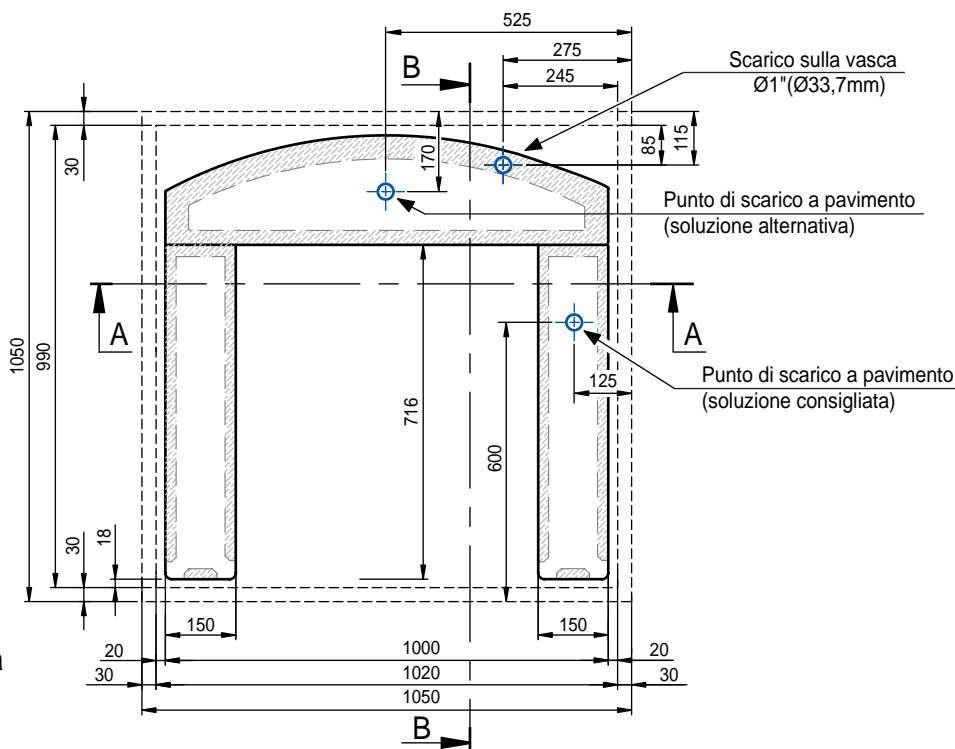

Vista laterale - BP 105 NV

Sez. A:A

Sez. B:B

CARATTERISTICHE TECNICHE	
Dimensioni d'ingombro (mm)	1050x1175x1093h
Suprficie esposizione (m <sup>2</sup> )	0,81

Vista in pianta

BANCO PESCE 690 - BP 105 NV

Vasca in acciaio inox AISI 316 scotch-brite con foro di scarico di mm 31 (3/4") fornita con isolamento ottenuto tramite schiumatura interna in poliuretano ad alta densità e completa di falso fondo forato asportabile in acciaio inox. La protezione sul lato pubblico è caratterizzata da un vetro temperato e da una barra antiturto in acciaio inox. Lateralmente la vasca è protetta da due spondine sagomate in acciaio inox AISI 316. La struttura è in acciaio inox AISI 304 scotch-brite ed è completamente pannellata con andamento curvilineo, predisposta per l'ancoraggio al pavimento, con gambe portanti ispezionabili per accedere ai punti di fissaggio ed al tubo di scarico della vasca, che rimane completamente nascosto alla vista.

Emissione:	19/01/2009
Revisione:	0
Foglio	1 di 1

Lateral view - BP 105 NV

Section A:A

Section B:B

TECHNICAL FEATURES	
Overall dimensions (mm)	1050x1175x1093h
Surface exposure (m <sup>2</sup> )	0,81

Plan view

FISH COUNTER 690 - BP 105 NV

Tank made of AISI 316 scotch-brite stainless steel with 31 mm drainage hole (3/4") supplied with internal high density polyurethane foam insulation complete with removable perforated false bottom made of stainless steel. The protection on the public side is characterized by tempered glass and by shockproof bar made of stainless steel. At the sides the tank is protected by two AISI 316 stainless steel shaped edges. The structure is made of AISI 304 scotch-brite stainless steel and is completely lined with curved panels, designed to be fixed to the floor, that can be opened to access the points of attachment and the tank drainage tube, which are completely hidden from view.