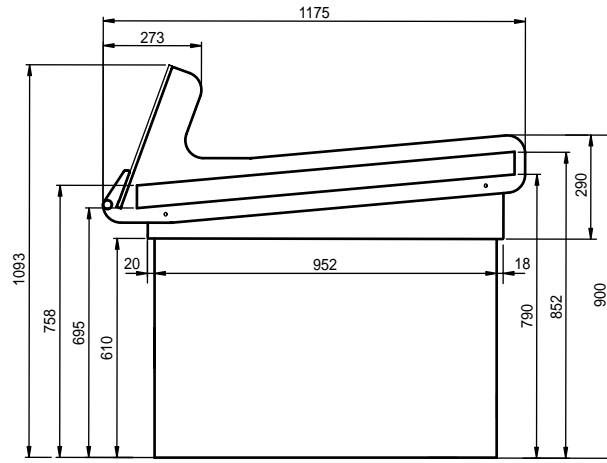

Vista laterale - BP 105 NV

Sez. A:A

Sez. B:B

CARATTERISTICHE TECNICHE	
Dimensioni d'ingombro (mm)	1050x1175x1093h
Suprficie esposizione (m <sup>2</sup> )	0,81

Vista in pianta

BANCO PESCE 690 - BP 105 NV

Vasca in acciaio inox AISI 316 scotch-brite con foro di scarico di mm 31 (3/4") fornita con isolamento ottenuto tramite schiumatura interna in poliuretano ad alta densità e completa di falso fondo forato asportabile in acciaio inox. La protezione sul lato pubblico è caratterizzata da un vetro temperato e da una barra antiturto in acciaio inox. Lateralmente la vasca è protetta da due spondine sagomate in acciaio inox AISI 316. La struttura è in acciaio inox AISI 304 scotch-brite ed è completamente pannellata con andamento curvilineo, predisposta per l'ancoraggio al pavimento, con gambe portanti ispezionabili per accedere ai punti di fissaggio ed al tubo di scarico della vasca, che rimane completamente nascosto alla vista.

Emissione:	19/01/2009
Revisione:	0
Foglio	1 di 1

Lateral view - BP 105 NV

Section A:A

Section B:B

TECHNICAL FEATURES	
Overall dimensions (mm)	1050x1175x1093h
Surface exposure (m <sup>2</sup> )	0,81

Plan view

FISH COUNTER 690 - BP 105 NV

Tank made of AISI 316 scotch-brite stainless steel with 31 mm drainage hole (3/4") supplied with internal high density polyurethane foam insulation complete with removable perforated false bottom made of stainless steel. The protection on the public side is characterized by tempered glass and by shockproof bar made of stainless steel. At the sides the tank is protected by two AISI 316 stainless steel shaped edges. The structure is made of AISI 304 scotch-brite stainless steel and is completely lined with curved panels, designed to be fixed to the floor, that can be opened to access the points of attachment and the tank drainage tube, which are completely hidden from view.