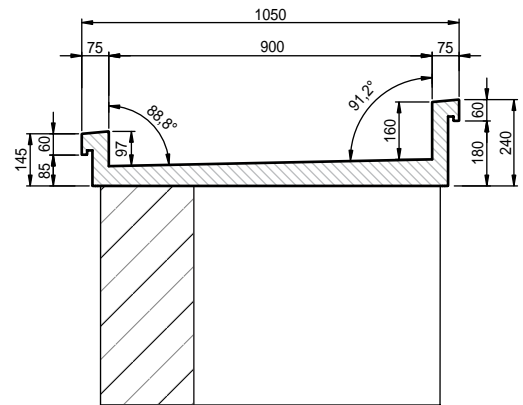

Vista laterale - BP 105 NV

Sez. A:A

Sez. B:B

CARATTERISTICHE TECNICHE	
Dimensioni d'ingombro (mm)	1050x1175x1093h
Suprficie esposizione (m <sup>2</sup> )	0,81

Vista in pianta

BANCO PESCE 690 - BP 105 NV

Vasca in acciaio inox AISI 316 scotch-brite con foro di scarico di mm 31 (3/4") fornita con isolamento ottenuto tramite schiumatura interna in poliuretano ad alta densità e completa di falso fondo forato asportabile in acciaio inox. La protezione sul lato pubblico è caratterizzata da un vetro temperato e da una barra antiturto in acciaio inox. Lateralmente la vasca è protetta da due spondine sagomate in acciaio inox AISI 316. La struttura è in acciaio inox AISI 304 scotch-brite ed è completamente pannellata con andamento curvilineo, predisposta per l'ancoraggio al pavimento, con gambe portanti ispezionabili per accedere ai punti di fissaggio ed al tubo di scarico della vasca, che rimane completamente nascosto alla vista.

Emissione:	19/01/2009
Revisione:	0
Foglio	1 di 1

Lateral view - BP 105 NV

Section A:A

Section B:B

TECHNICAL FEATURES	
Overall dimensions (mm)	1050x1175x1093h
Surface exposure (m <sup>2</sup> )	0,81

Plan view

FISH COUNTER 690 - BP 105 NV

Tank made of AISI 316 scotch-brite stainless steel with 31 mm drainage hole (3/4") supplied with internal high density polyurethane foam insulation complete with removable perforated false bottom made of stainless steel. The protection on the public side is characterized by tempered glass and by shockproof bar made of stainless steel. At the sides the tank is protected by two AISI 316 stainless steel shaped edges. The structure is made of AISI 304 scotch-brite stainless steel and is completely lined with curved panels, designed to be fixed to the floor, that can be opened to access the points of attachment and the tank drainage tube, which are completely hidden from view.