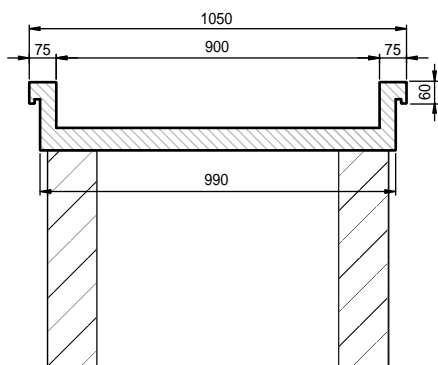

Vista laterale - BP 105 NV

Sez. A:A

Sez. B:B

CARATTERISTICHE TECNICHE	
Dimensioni d'ingombro (mm)	1050x1175x1093h
Suprficie esposizione (m <sup>2</sup> )	0,81

Vista in pianta

BANCO PESCE 690 - BP 105 NV

Vasca in acciaio inox AISI 316 scotch-brite con foro di scarico di mm 31 (3/4") fornita con isolamento ottenuto tramite schiumatura interna in poliuretano ad alta densità e completa di falso fondo forato asportabile in acciaio inox. La protezione sul lato pubblico è caratterizzata da un vetro temperato e da una barra antiturto in acciaio inox. Lateralmente la vasca è protetta da due spondine sagomate in acciaio inox AISI 316. La struttura è in acciaio inox AISI 304 scotch-brite ed è completamente pannellata con andamento curvilineo, predisposta per l'ancoraggio al pavimento, con gambe portanti ispezionabili per accedere ai punti di fissaggio ed al tubo di scarico della vasca, che rimane completamente nascosto alla vista.

Emissione:	19/01/2009
Revisione:	0
Foglio	1 di 1

Lateral view - BP 105 NV

Section A:A

Section B:B

TECHNICAL FEATURES	
Overall dimensions (mm)	1050x1175x1093h
Surface exposure (m <sup>2</sup> )	0,81

Plan view

FISH COUNTER 690 - BP 105 NV

Tank made of AISI 316 scotch-brite stainless steel with 31 mm drainage hole (3/4") supplied with internal high density polyurethane foam insulation complete with removable perforated false bottom made of stainless steel. The protection on the public side is characterized by tempered glass and by shockproof bar made of stainless steel. At the sides the tank is protected by two AISI 316 stainless steel shaped edges. The structure is made of AISI 304 scotch-brite stainless steel and is completely lined with curved panels, designed to be fixed to the floor, that can be opened to access the points of attachment and the tank drainage tube, which are completely hidden from view.