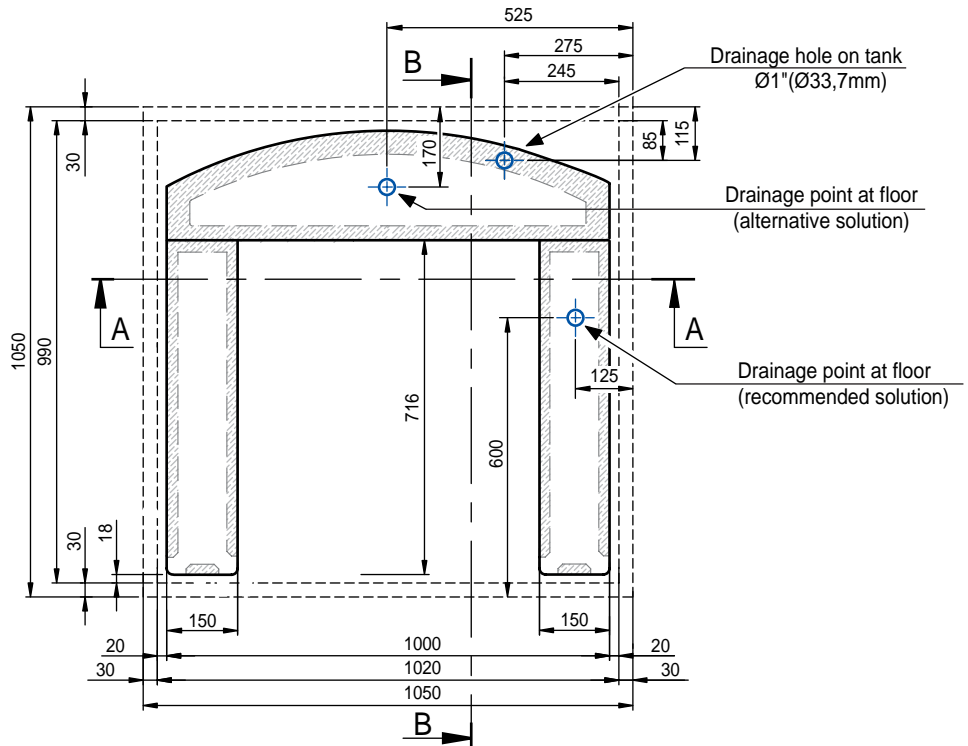

Vista laterale - BP 105 NV

Sez. A:A

Sez. B:B

CARATTERISTICHE TECNICHE	
Dimensioni d'ingombro (mm)	1050x1175x1093h
Suprficie esposizione (m <sup>2</sup> )	0,81

Vista in pianta

BANCO PESCE 690 - BP 105 NV

Vasca in acciaio inox AISI 316 scotch-brite con foro di scarico di mm 31 (3/4") fornita con isolamento ottenuto tramite schiumatura interna in poliuretano ad alta densità e completa di falso fondo forato asportabile in acciaio inox. La protezione sul lato pubblico è caratterizzata da un vetro temperato e da una barra antiturto in acciaio inox. Lateralmente la vasca è protetta da due spondine sagomate in acciaio inox AISI 316. La struttura è in acciaio inox AISI 304 scotch-brite ed è completamente pannellata con andamento curvilineo, predisposta per l'ancoraggio al pavimento, con gambe portanti ispezionabili per accedere ai punti di fissaggio ed al tubo di scarico della vasca, che rimane completamente nascosto alla vista.

Emissione:	19/01/2009
Revisione:	0
Foglio	1 di 1

Lateral view - BP 105 NV

Section A:A

Section B:B

TECHNICAL FEATURES	
Overall dimensions (mm)	1050x1175x1093h
Surface exposure (m <sup>2</sup> )	0,81

Plan view

FISH COUNTER 690 - BP 105 NV

Tank made of AISI 316 scotch-brite stainless steel with 31 mm drainage hole (3/4") supplied with internal high density polyurethane foam insulation complete with removable perforated false bottom made of stainless steel. The protection on the public side is characterized by tempered glass and by shockproof bar made of stainless steel. At the sides the tank is protected by two AISI 316 stainless steel shaped edges. The structure is made of AISI 304 scotch-brite stainless steel and is completely lined with curved panels, designed to be fixed to the floor, that can be opened to access the points of attachment and the tank drainage tube, which are completely hidden from view.